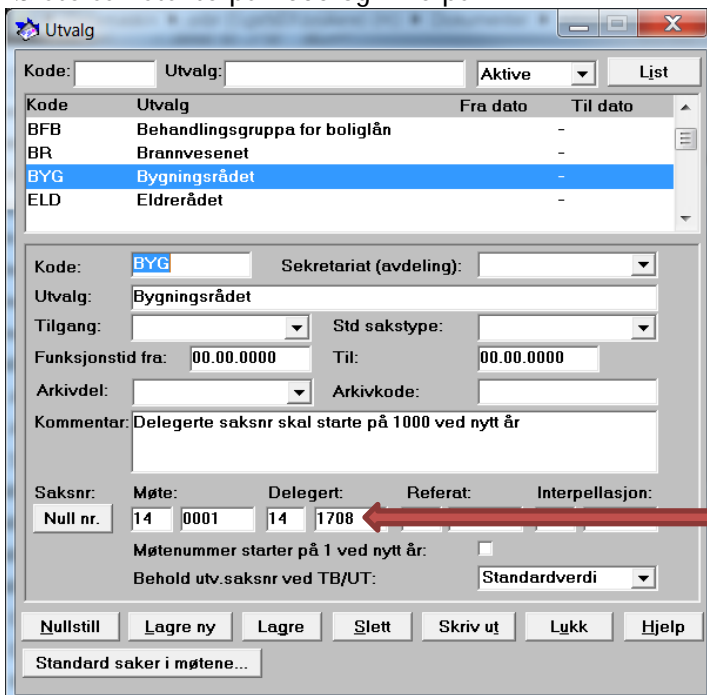

ESA OG NYTT ÅR:

Administrator - Systemoppsett - Nytt år

Endre årstall fra xx til xx

Alt oppdaterer seg nå automatisk. Men det må gjøres en endring i utvalg BYG. Der skal første sak starte på 1000 og ikke på 1.

Gå inn i K2000 og oppdater hjelperegistre.

Opprett en sak:
Innsynsbejæring 2015 - samlesak.

Send så ut mail til alle ESA-brukere (mailgruppe_ESA) om at ESA er klar til bruk.