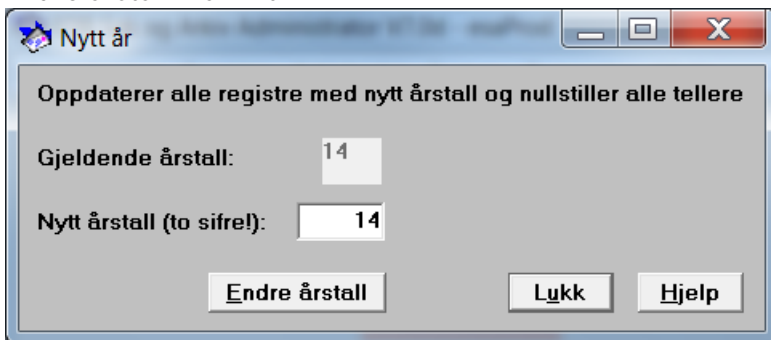

ESA OG NYTT ÅR:

Administrator - Systemoppsett - Nytt år

Endre årstall fra xx til xx

Alt oppdaterer seg nå automatisk. Men det må gjøres en endring i utvalg BYG. Der skal første sak starte på 1000 og ikke på 1.

Gå inn i K2000 og oppdater hjelperegistre.

Opprett en sak:
Innsynsbejæring 2015 - samlesak.

Send så ut mail til alle ESA-brukere (mailgruppe_ESA) om at ESA er klar til bruk.