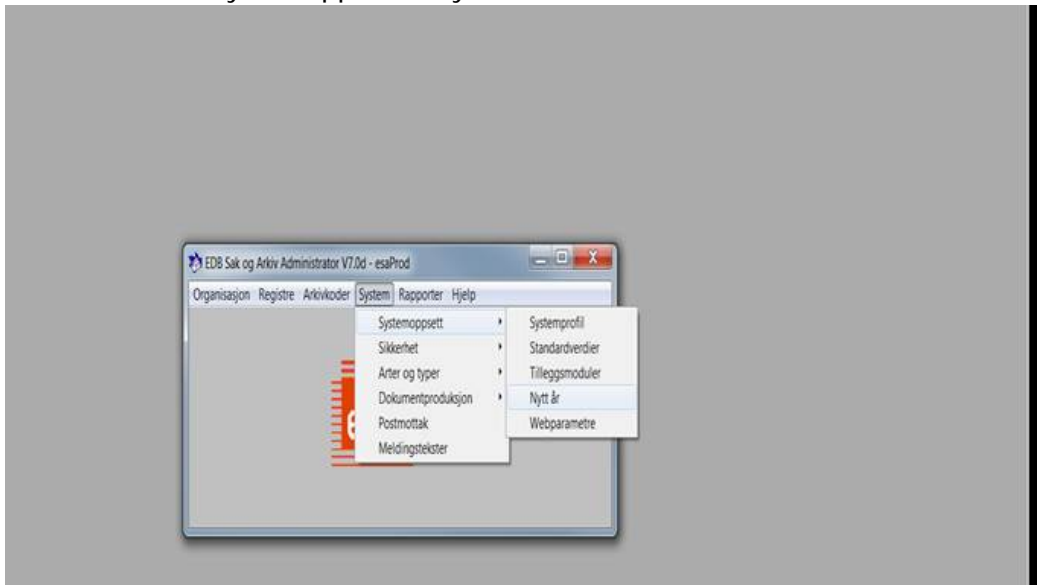

ESA OG NYTT ÅR:

Administrator - Systemoppsett - Nytt år

Endre årstall fra xx til xx

Alt oppdaterer seg nå automatisk. Men det må gjøres en endring i utvalg BYG. Der skal første sak starte på 1000 og ikke på 1.