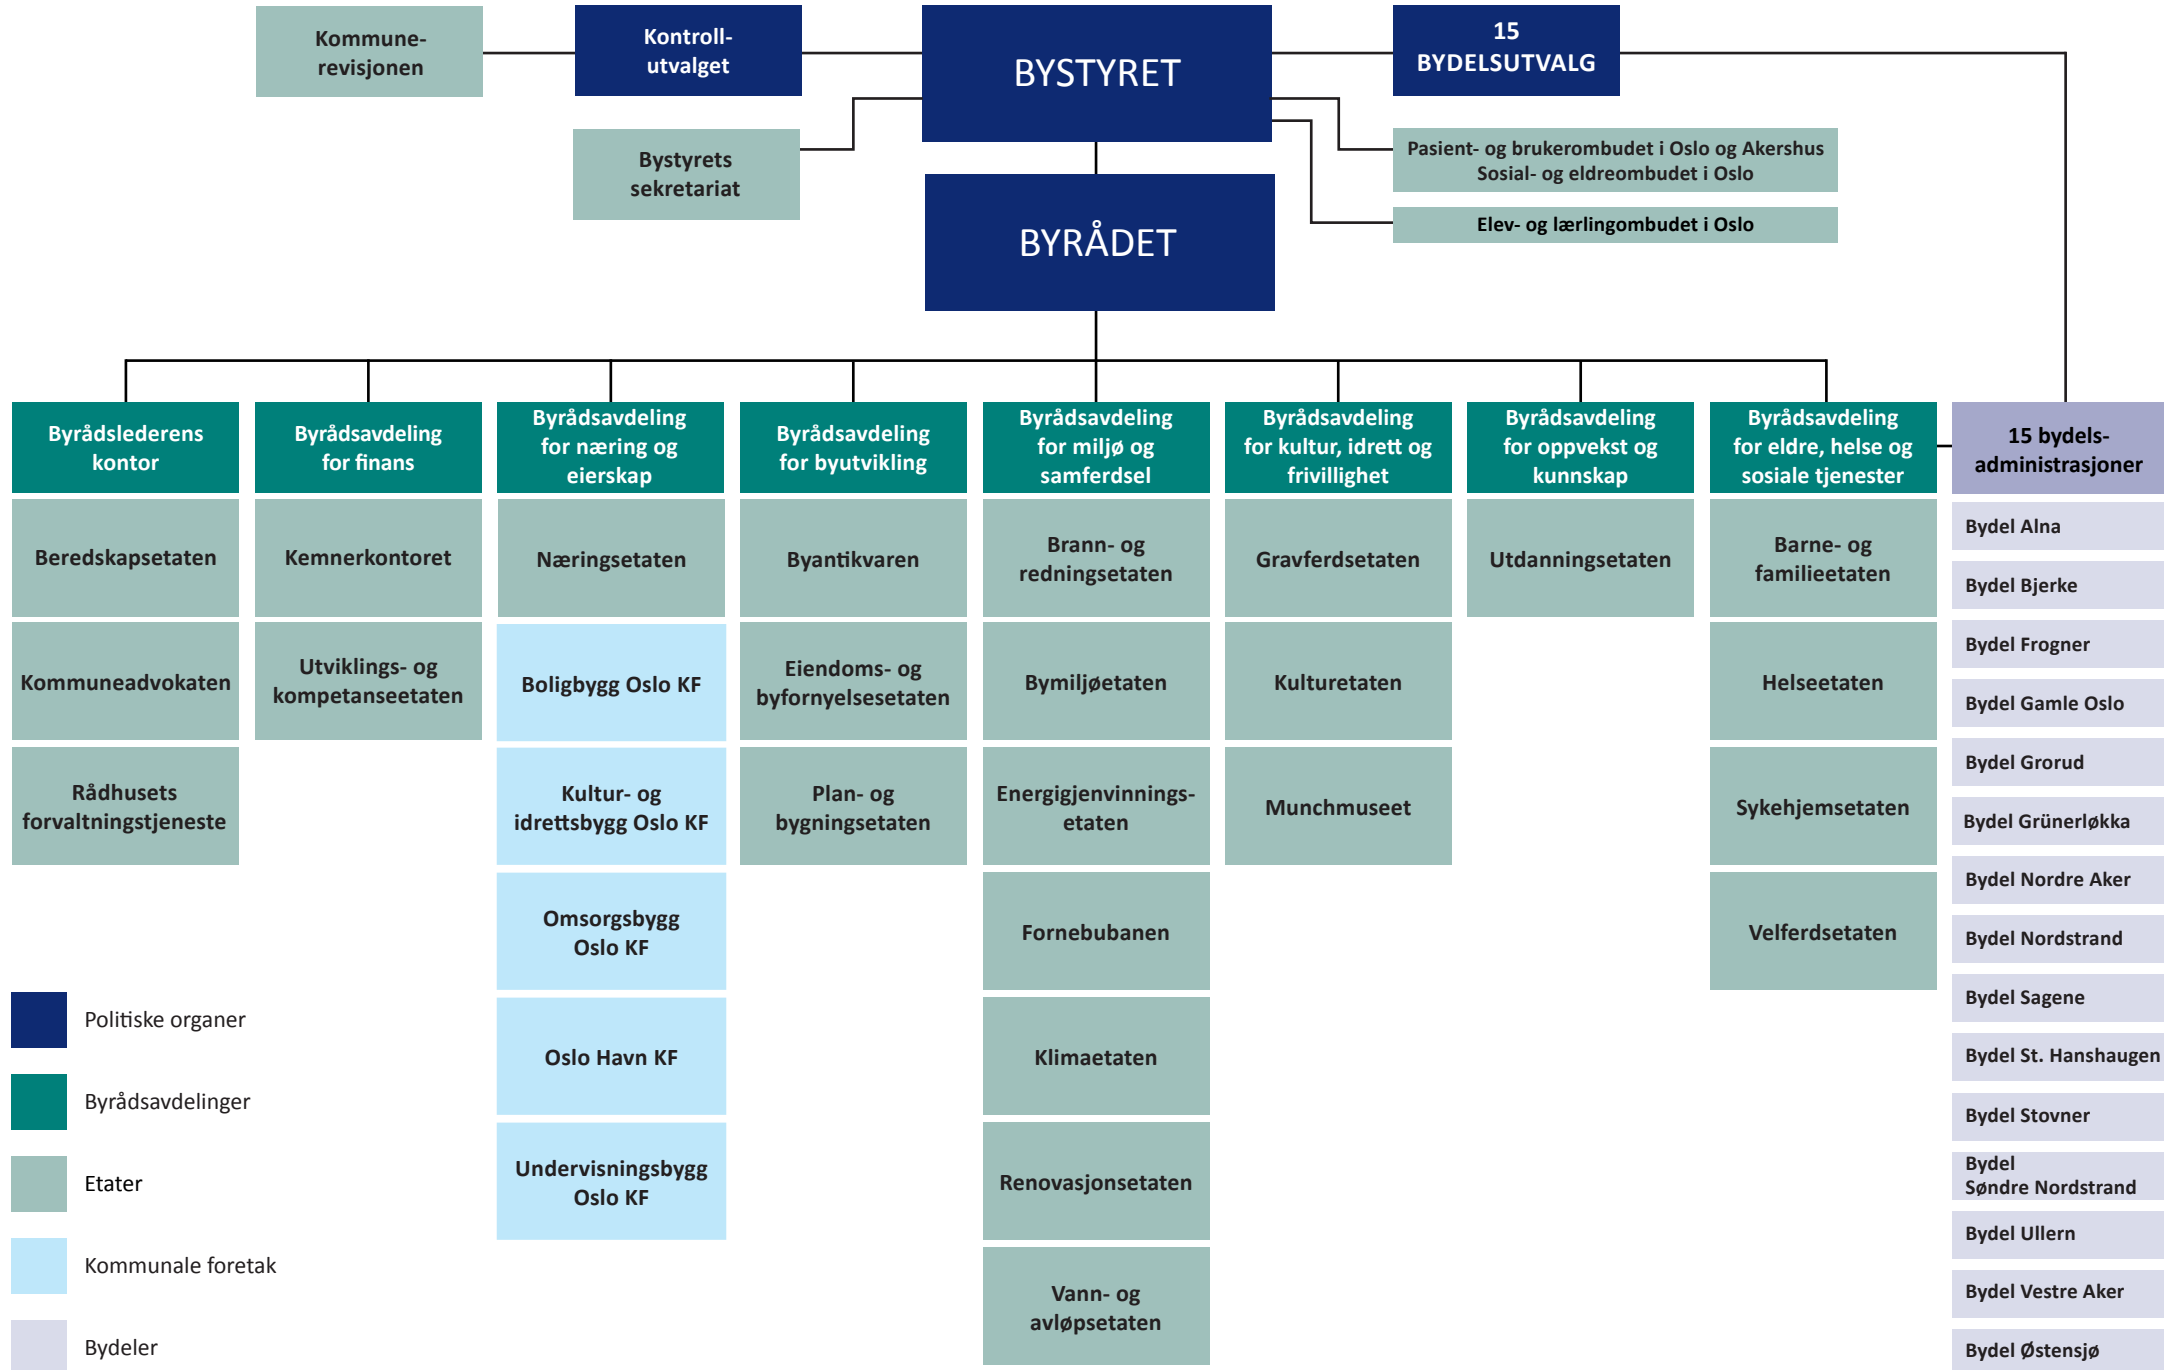

Organisasjonskart Oslo kommune

Siste oppdatering 01.01.2017

Politiske organer

Byrådsavdelinger

Etater

Kommunale foretak

Bydeler